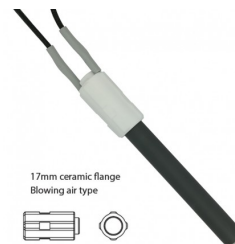

**83048010** Candelella ceramica 300 w - l. 96  
[Acquista](#) (s.battuta) - con flangia

**Eur 42.12**

**83050010** Resistenza ceramica 300w - l. 94mm - **Eur 42.12**  
[Acquista](#) raccordo 3/8

**83051010** Resistenza ceramica 300w - l. 94mm - **Eur 42.12**  
[Acquista](#) raccordo 3/8 (v.f.)

**Eur 42.12**

**83052010** Candelella ceramica 250 w - l. 78 **Eur 42.12**  
[Acquista](#) sotto battuta - liscia (v.f.)

17mm ceramic flange  
 Blowing air type

**83053010** Candelella ceramica 250 w - l. 81  
[Acquista](#) (s.battuta) - raccordo 3/8 (v.f.)

**Eur 42.12**

**83054010** Candetta ceramica 250w - l. 67 sotto **Eur 42.12**  
[Acquista](#) battuta - liscia - v.f.

**83065010** Candelella ceramica 260 w - l. 96  
[Acquista](#) (s.battuta) - con flangia

**Eur 42.12**

**83069010** Candelella ceramica 250 w - l. 81  
[Acquista](#) sotto battuta - raccordo 3/8 (v.e.)

**Eur 42.12**

**83070010** Candeledda ceramica 300 w - l. 78  
[Acquista](#) sotto battuta - liscia (v.f.)