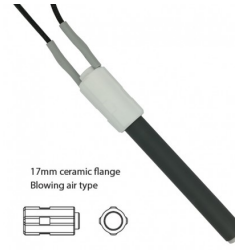

**83048010** Candeledda ceramica 300 w - l. 96  
[Acquista](#) (s.battuta) - con flangia **Eur 42.12**

**83050010** Resistenza ceramica 300w - l. 94mm - **Eur 42.12**  
[Acquista](#) raccordo 3/8

**83051010** Resistenza ceramica 300w - l. 94mm - **Eur 42.12**  
[Acquista](#) raccordo 3/8 (v.f.)

**83052010** Candeledda ceramica 250 w - l. 78 **Eur 42.12**  
[Acquista](#) sotto battuta - liscia (v.f.)

17mm ceramic flange  
Blowing air type

**83053010** Candeledda ceramica 250 w - l. 81 **Eur 42.12**  
[Acquista](#) (s.battuta) - raccordo 3/8 (v.f.)

**83054010** Candeledda ceramica 250w - l. 67 sotto **Eur 42.12**  
[Acquista](#) battuta - liscia - v.f.

**83065010** Candeledda ceramica 260 w - l. 96 **Eur 42.12**  
[Acquista](#) (s.battuta) - con flangia

**83069010** Candeledda ceramica 250 w - l. 81 **Eur 42.12**  
[Acquista](#) sotto battuta - raccordo 3/8 (v.e.)

17mm ceramic flange  
Blowing air type

**83070010** Candeledda ceramica 300 w - l. 78  
[Acquista](#) sotto battuta - liscia (v.f.)