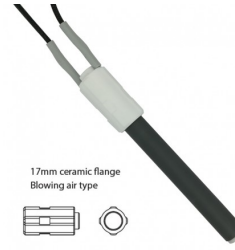

83048010 Candeledda ceramica 300 w - l. 96
[Acquista](#) (s.battuta) - con flangia **Eur 42.12**

83050010 Resistenza ceramica 300w - l. 94mm - **Eur 42.12**
[Acquista](#) raccordo 3/8

83051010 Resistenza ceramica 300w - l. 94mm - **Eur 42.12**
[Acquista](#) raccordo 3/8 (v.f.)

83052010 Candeledda ceramica 250 w - l. 78 **Eur 42.12**
[Acquista](#) sotto battuta - liscia (v.f.)

17mm ceramic flange
Blowing air type

83053010 Candeledda ceramica 250 w - l. 81 **Eur 42.12**
[Acquista](#) (s.battuta) - raccordo 3/8 (v.f.)

83054010 Candeledda ceramica 250w - l. 67 sotto **Eur 42.12**
[Acquista](#) battuta - liscia - v.f.

83065010 Candeledda ceramica 260 w - l. 96 **Eur 42.12**
[Acquista](#) (s.battuta) - con flangia

83069010 Candeledda ceramica 250 w - l. 81 **Eur 42.12**
[Acquista](#) sotto battuta - raccordo 3/8 (v.e.)

83070010 Candeledda ceramica 300 w - l. 78
[Acquista](#) sotto battuta - liscia (v.f.)

Eur 42.12

17mm ceramic flange
Blowing air type