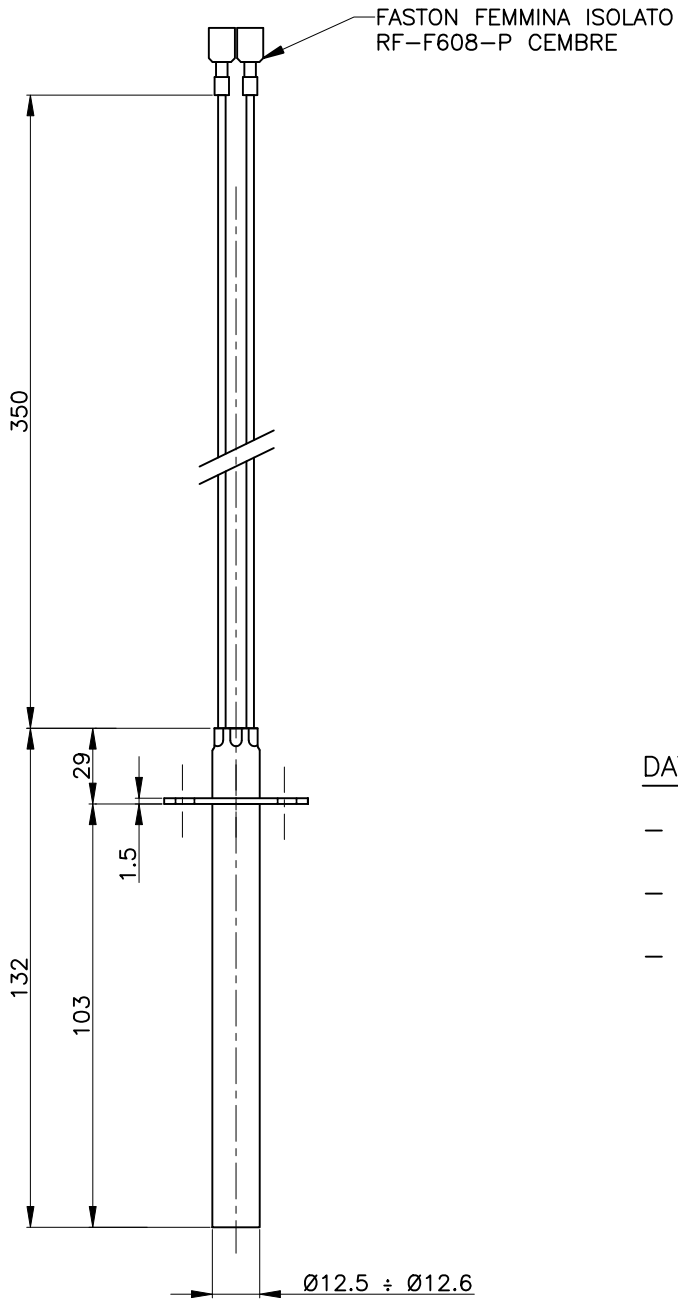

DATI TECNICI :

- Potenza = 400W
- Tensione = 230V
- Codice = UTXS022446

Disegnatore Drafted by M.DINICE	Controllato da Fabbr.	Checked by R. & S.	Nome file File name D140488	Rev.	Data Date 25/11/14	ScalaScale 1 : 2
 ROTIFIL s.r.l. Pianezza (TO) ITALY		Titolo Title CARTUCCIA ULTRAMAX			Materiale Material	
		Disegno N. Drawing No. D140488	Cliente/Codice Customer/Part. No. EDIL CAMUNA	RDR	Foglio Sheet 1/1	