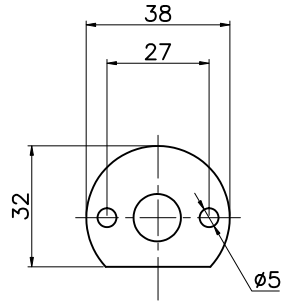

DATI TECNICI :

- Potenza = 400W
- Tensione = 230V
- Codice = UTXS022446

Disegnatore Drafted by M.DINICE	Controllato da Fabbr.	Checked by R. & S.	Nome file File name D140488	Rev.	Data Date 25/11/14	ScalaScale 1 : 2
 ROTIFIL s.r.l. Pianezza (TO) ITALY		Titolo Title CARTUCCIA ULTRAMAX			Materiale Material	
		Disegno N. Drawing No. D140488	Cliente/Codice Customer/Part. No. EDIL CAMUNA	RDR	Foglio Sheet 1/1	