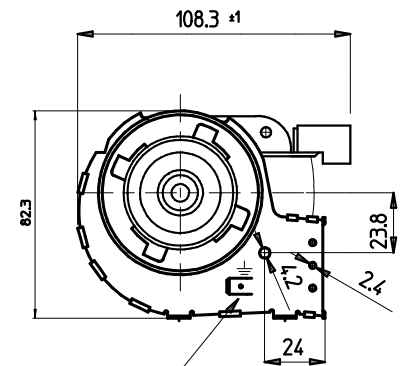

ATTACCO FASTON 6,3x0,8
ELECTRICAL CONNECTIONS 6,3x0,8

FASTON MASSA A TERRA
EARTH ELECTRICAL CONNECTION

TOLLERANZE GENERALI NON SPECIFICATE ±0.1

CODE	
△E9 -	△E1 114205
△E10 -	△E2 -
△E11 -	△E3 -
△E12 -	△E4 -
△E13 -	△E5 -
△E14 -	△E6 -
△E15 -	△E7 -
△E16 -	△E8 -

GRAFICA COCLEA SOS
CON MOTORE 61x61

NOTE

BY LAW THE CURRENT DRAWING BELONGS TO EMMEVI. IT CAN'T BE REPRODUCED OR PASSED TO A THIRD PART WITHOUT AUTHORIZATION.

QUESTO DISEGNO APPARTIENE AD EMMEVI. NON PUO ESSERE RIPRODOTTO O CEDUTO A TERZI. SENZA AUTORIZZAZIONE.

DENOMINAZIONE CROSS-FLOW BLOWER
VENTILATORE TANGENZIALE

MODELLO TGA-60/1-330/40

EMMEVI
CODE

CUSTOM
CODE

MODIFICHE

DISEGN. M.B DATA 17/06/13

VISTO SCALA 1:1

TRATT. SPES.