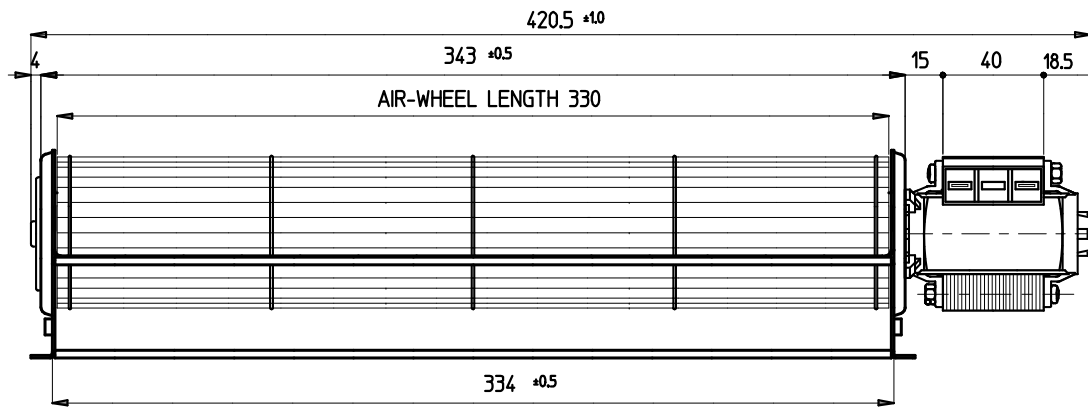

ATTACCO FASTON 6,3x0,8
ELECTRICAL CONNECTIONS 6,3x0,8

FASTON MASSA A TERRA
EARTH ELECTRICAL CONNECTION

TOLLERANZE GENERALI NON SPECIFICATE ±0.1

CODE	
△E9 -	△E1 114205
△E10 -	△E2 -
△E11 -	△E3 -
△E12 -	△E4 -
△E13 -	△E5 -
△E14 -	△E6 -
△E15 -	△E7 -
△E16 -	△E8 -

GRAFICA COCLEA SOS
CON MOTORE 61x61

NOTE

BY LAW THE CURRENT DRAWING BELONGS TO EMMEVI. IT CAN'T BE REPRODUCED OR PASSED TO A THIRD PART WITHOUT AUTHORIZATION.

QUESTO DISEGNO APPARTIENE AD EMMEVI. NON PUO ESSERE RIPRODOTTO O CEDUTO A TERZI. SENZA AUTORIZZAZIONE.

DENOMINAZIONE CROSS-FLOW BLOWER
VENTILATORE TANGENZIALE

MODELLO TGA-60/1-330/40

EMMEVI
CODE

CUSTOM
CODE

MODIFICHE

DISEGN. M.B DATA 17/06/13

VISTO SCALA 1:1

TRATT. SPES.