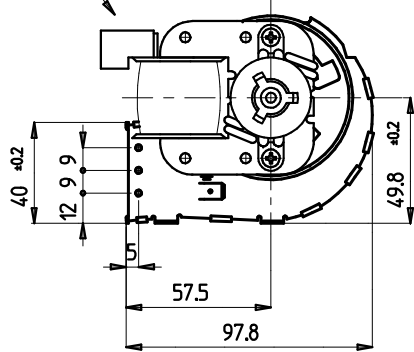

ATTACCO FASTON 6,3x0,8
ELECTRICAL CONNECTIONS 6,3x0,8

FASTON MASSA A TERRA
EARTH ELECTRICAL CONNECTION

TOLLERANZE GENERALI NON SPECIFICATE ±0.1

CODE	
△E9 -	△E1 114205
△E10 -	△E2 -
△E11 -	△E3 -
△E12 -	△E4 -
△E13 -	△E5 -
△E14 -	△E6 -
△E15 -	△E7 -
△E16 -	△E8 -

GRAFICA COCLEA SOS
CON MOTORE 61x61

NOTE

BY LAW THE CURRENT DRAWING BELONGS TO EMMEVI. IT CAN'T BE REPRODUCED OR PASSED TO A THIRD PART WITHOUT AUTHORIZATION.

QUESTO DISEGNO APPARTIENE AD EMMEVI. NON PUO ESSERE RIPRODOTTO O CEDUTO A TERZI. SENZA AUTORIZZAZIONE.

DENOMINAZIONE CROSS-FLOW BLOWER
VENTILATORE TANGENZIALE

MODELLO TGA-60/1-330/40

EMMEVI
CODE

CUSTOM
CODE

MODIFICHE

DISEGN. M.B DATA 17/06/13

VISTO SCALA 1:1

TRATT. SPES.