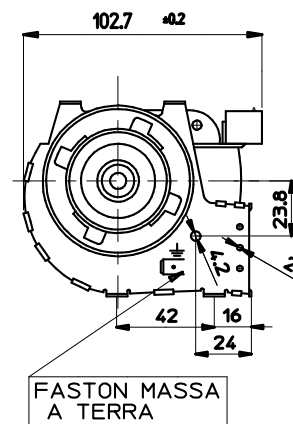

ATTACCO FASTON 6,3x0,8
ELECTRICAL CONNECTIONS 6,3x0,8

TOLLERANZE GENERALI NON SPECIFICATE ±0.1

CODE	
△E9 -	△E1 115100
△E10 -	△E2 115101
△E11 -	△E3 115102
△E12 -	△E4 115103
△E13 -	△E5 115105
△E14 -	△E6 -
△E15 -	△E7 -
△E16 -	△E8 -

GRAFICA STD CON MOTORE 61x61

NOTE

BY LAW THE CURRENT DRAWING BELONGS TO EMMEVI. IT CAN'T BE REPRODUCED OR PASSED TO A THIRD PART WITHOUT AUTHORIZATION.			
QUESTO DISEGNO APPARTIENE AD EMMEVI. NON PUO ESSERE RIPRODOTTO O CEDUTO A TERZI SENZA AUTORIZZAZIONE.			
DENOMINAZIONE		CROSS-FLOW BLOWER VENTILATORE TANGENZIALE	
MODELLO	TGA-60/1-480/40	EMMEVI CODE	-
CUSTOM CODE		-	
EMMEVI		Misinto (MILANO)	

MODIFICHE			
DISEGN. M.B	DATA 19/07/11		
VISTO	SCALA 1:1		
TRATT.	SPESS.		
ALLEGATI			
DIS.N. 91369			