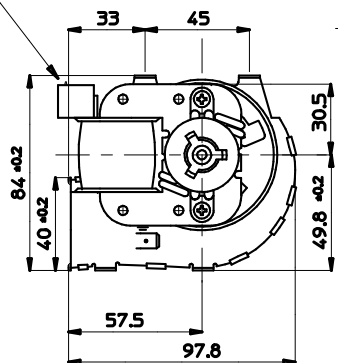

ATTACCO FASTON 6,3x0,8
ELECTRICAL CONNECTIONS 6,3x0,8

TOLLERANZE GENERALI NON SPECIFICATE ±0.1

CODE	
△E9 -	△E1 115100
△E10 -	△E2 115101
△E11 -	△E3 115102
△E12 -	△E4 115103
△E13 -	△E5 115105
△E14 -	△E6 -
△E15 -	△E7 -
△E16 -	△E8 -

GRAFICA STD CON MOTORE 61x61

NOTE

BY LAW THE CURRENT DRAWING BELONGS TO EMMEVI. IT CAN'T BE REPRODUCED OR PASSED TO A THIRD PART WITHOUT AUTHORIZATION.			
QUESTO DISEGNO APPARTIENE AD EMMEVI. NON PUO ESSERE RIPRODOTTO O CEDUTO A TERZI SENZA AUTORIZZAZIONE.			
DENOMINAZIONE		CROSS-FLOW BLOWER VENTILATORE TANGENZIALE	
MODELLO	TGA-60/1-480/40	EMMEVI CODE	-
CUSTOM CODE		-	
EMMEVI		Misinto (MILANO)	

MODIFICHE			
DISEGN. M.B	DATA 19/07/11		
VISTO	SCALA 1:1		
TRATT.	SPESS.		
ALLEGATI			
DIS.N. 91369			