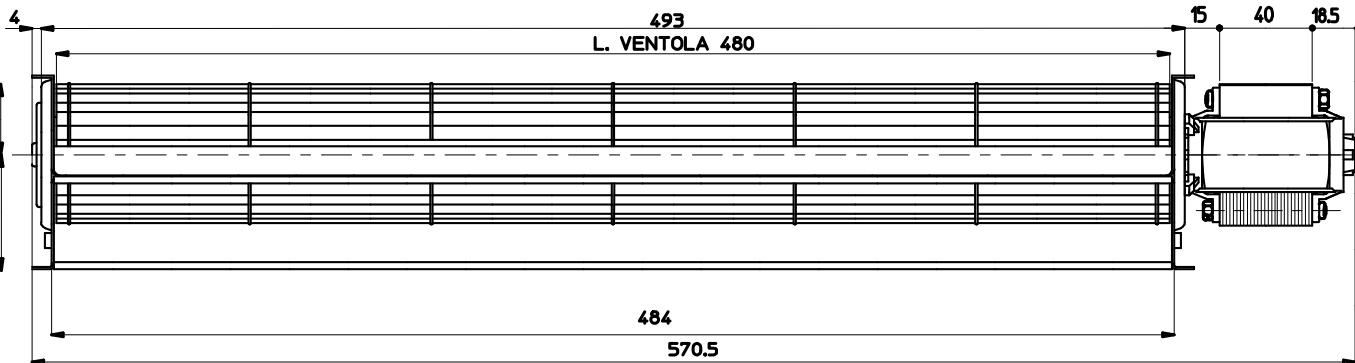

ATTACCO FASTON 6,3x0,8
ELECTRICAL CONNECTIONS 6,3x0,8

TOLLERANZE GENERALI NON SPECIFICATE ±0.1

CODE	
△E9 -	△E1 115100
△E10 -	△E2 115101
△E11 -	△E3 115102
△E12 -	△E4 115103
△E13 -	△E5 115105
△E14 -	△E6 -
△E15 -	△E7 -
△E16 -	△E8 -

GRAFICA STD CON MOTORE 61x61

NOTE

BY LAW THE CURRENT DRAWING BELONGS TO EMMEVI. IT CAN'T BE REPRODUCED OR PASSED TO A THIRD PART WITHOUT AUTHORIZATION.			
QUESTO DISEGNO APPARTIENE AD EMMEVI. NON PUO ESSERE RIPRODOTTO O CEDUTO A TERZI SENZA AUTORIZZAZIONE.			
DENOMINAZIONE		CROSS-FLOW BLOWER VENTILATORE TANGENZIALE	
MODELLO	TGA-60/1-480/40	EMMEVI CODE	-
CUSTOM CODE		-	
EMMEVI		Misinto (MILANO)	

MODIFICHE			
DISEGN. M.B	DATA 19/07/11		
VISTO	SCALA 1:1		
TRATT.	SPESS.		
ALLEGATI			
DIS.N. 91369			