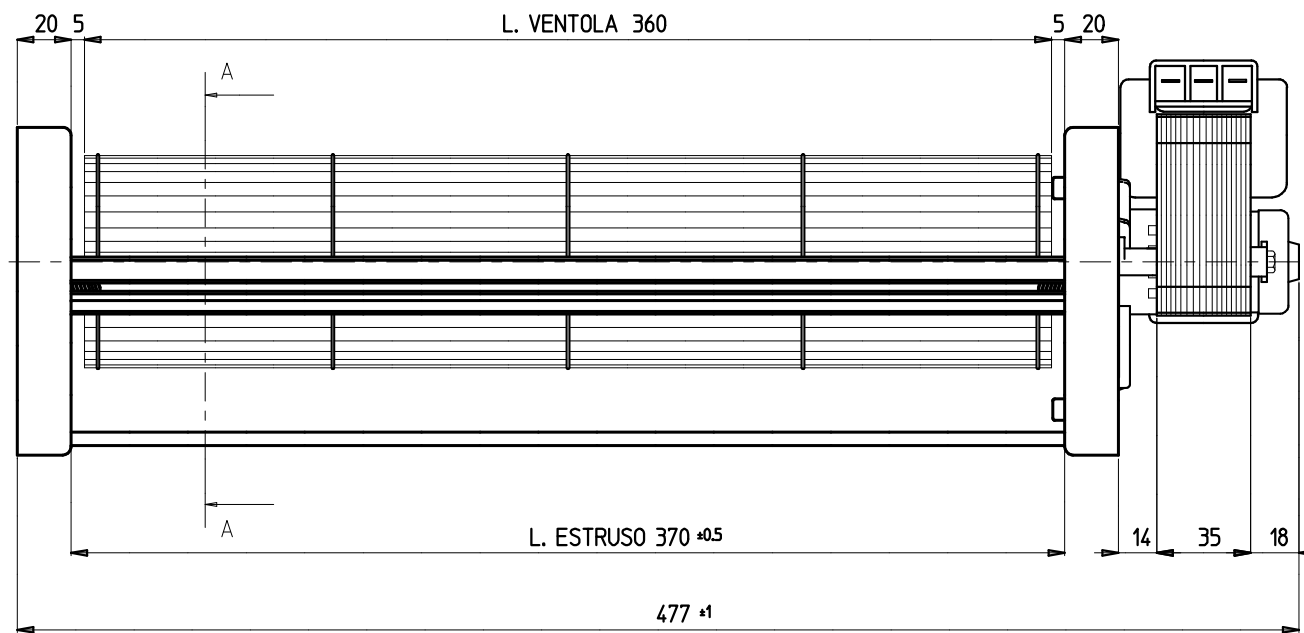

ATTACCO FASTON 6,3x0,8

PAGLIETTA ATTACCO  
MASSA A TERRA 6.3x0.8

TOLLERANZE GENERALI NON SPECIFICATE ±0.1

CODE △ 153503 △ 153508 △ -	NOTE	BY LAW THE CURRENT DRAWING BELONGS TO EMMEVI IT CAN'T BE REPRODUCED OR PASSED TO A THIRD PART WITHOUT AUTHORIZATION.					
		QUESTO DISEGNO APPARTIENE AD EMMEVI. NON PUO ESSERE RIPRODOTTO O CEDUTO A TERZI, SENZA AUTORIZZAZIONE.		MODIFICHE			
		DENOMINAZIONE CROSS-FLOW BLOWER VENTILATORE TANGENZIALE		DISEGN. M.B.	DATA 07/09/11		
		MODELLO TGA 80/1-360/35		VISTO	SCALA 1/1		
		EMMEVI CODE - -	CUSTOM. CODE	TRATT.	SPESS.		
<b>EMMEVI</b> Misinto (MILANO)				DIS.N. 91467			