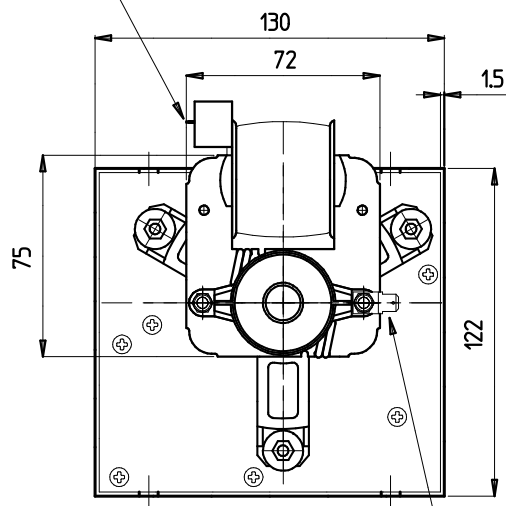

ATTACCO FASTON 6,3x0,8

PAGLIETTA ATTACCO  
MASSA A TERRA 6.3x0.8

TOLLERANZE GENERALI NON SPECIFICATE ±0.1

CODE △ 153503 △ 153508 △ -	NOTE	BY LAW THE CURRENT DRAWING BELONGS TO EMMEVI IT CAN'T BE REPRODUCED OR PASSED TO A THIRD PART WITHOUT AUTHORIZATION.					
		QUESTO DISEGNO APPARTIENE AD EMMEVI. NON PUO ESSERE RIPRODOTTO O CEDUTO A TERZI, SENZA AUTORIZZAZIONE.		MODIFICHE			
		DENOMINAZIONE CROSS-FLOW BLOWER VENTILATORE TANGENZIALE		DISEGN. M.B.	DATA 07/09/11		
		MODELLO TGA 80/1-360/35		VISTO	SCALA 1/1		
		EMMEVI CODE - -	CUSTOM. CODE	TRATT.	SPESS.		
<b>EMMEVI</b> Misinto (MILANO)				DIS.N. 91467			